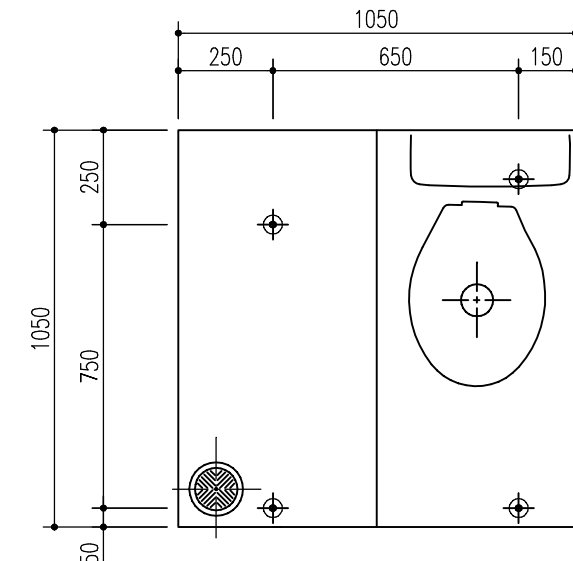

平面図

A1=S:1/10

天井伏図

A1=S:1/15

A面

A1=S:1/15

C面

A1=S:1/15

B面

A1=S:1/15

E面

A1=S:1/15

F7取合 A1=S:1/3

床支持位置

A1=S:1/20
A3=S:1/40

給水・給湯 (D方向)

A1=S:1/2
A3=S:1/4