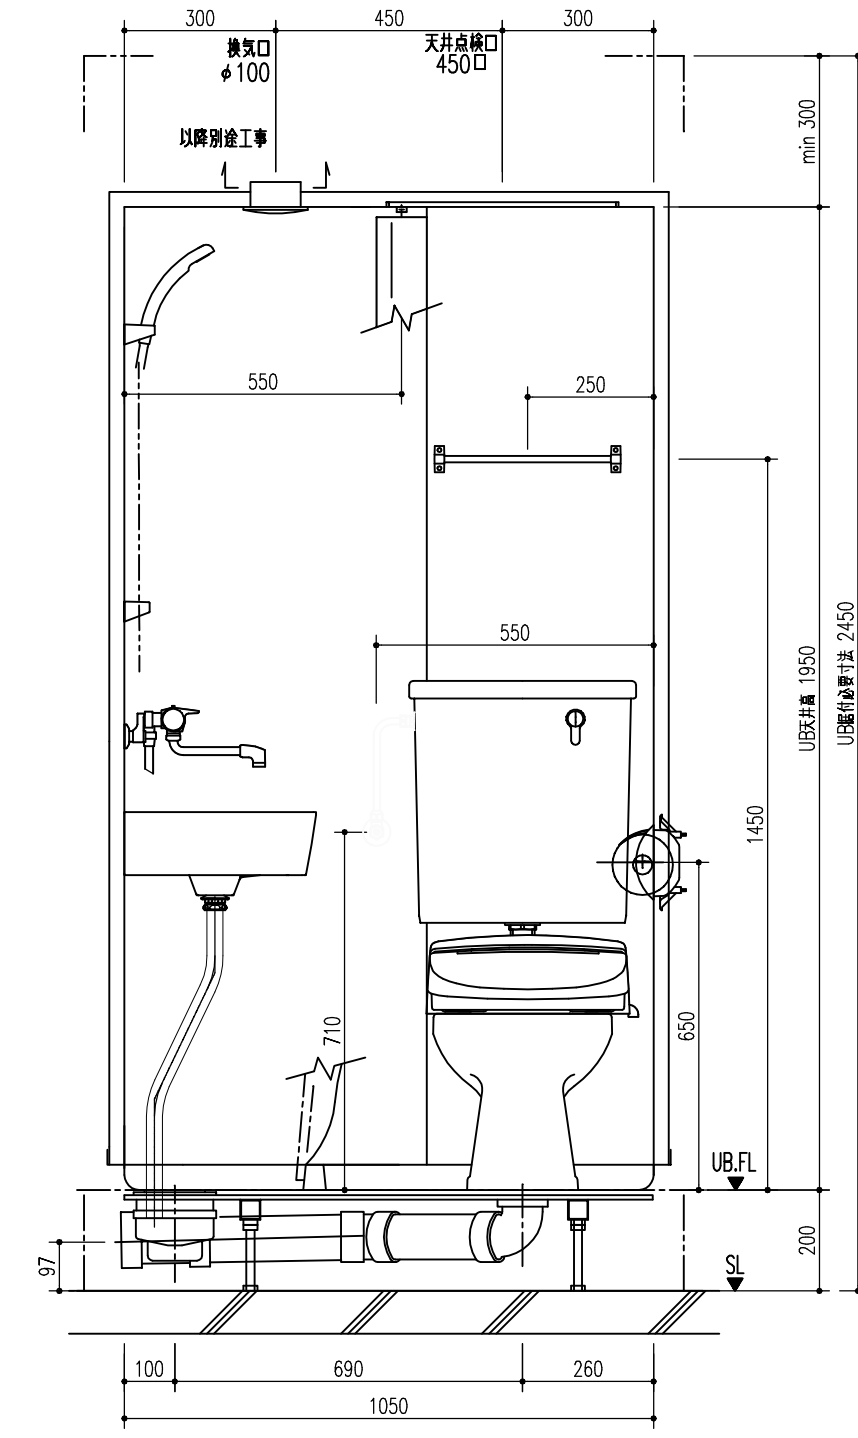

■OG-SLCP-105105LB+LR

名称	仕様 (単位)	柄・色合	名称	仕様 (単位)	柄・色合
床	FRP ノンスリップ敷貼付	ホワイト	照明	LED-6W・3.0W・6W・電球色・ON-OFFタイプ・調光用	AD-42635L コイズミ製
壁	化粧調板パネル	ホワイト	化粧棚	H-36 (樹脂製スチール)・KT-2H)	BU8
天井	化粧調板	S23L	タオル掛	ステンレスA'イフ' 350L	TB-350D
ドア枠	アルミアルマイト処理	ツルギキヤイト	換気口	ABS (45cm ²) VG-100A(2)	ホワイト
ドア	扉戸 アルミアルマイト処理 面材: 化粧調板	VOY-6001920/WR 補助装置付	カーテンロッド	強化ビニール製(1150X2005)H-式 粉末加工	UI-115020050/744'サー
シャワー水栓	フリースタット付シャワー水栓	BF-HE146T	トラップ仕様	ABS樹脂製 封木 55mm	ET
洗面器	樹脂製 380角 オーバーフロ付	L-893FC NITOCER製	給水管	お打ち合わせによる。	
便器	ロータリ式 樹脂・フリースタット 樹脂なし リモコン付	C710 フェリス製 CW-US210-NE	給湯管	お打ち合わせによる。	
紙巻器	半埋込型 ABS樹脂製	R3978 ラフイン製	雑排管	VP-50	
化粧鏡	350W×450H×5t (鉛金具付)		汚水管	VP-75	
			洗面排水	トラップへ排水	

平面図

A1=S:1/10

天井伏図

A1=S:1/15

A面

A1=S:1/15

C面

A1=S:1/15

B面

A1=S:1/15

E面

A1=S:1/15

F7取合 A1=S:1/3

床支持位置

A1=S:1/20
A3=S:1/40

給水・給湯 (D方向)

A1=S:1/2
A3=S:1/4