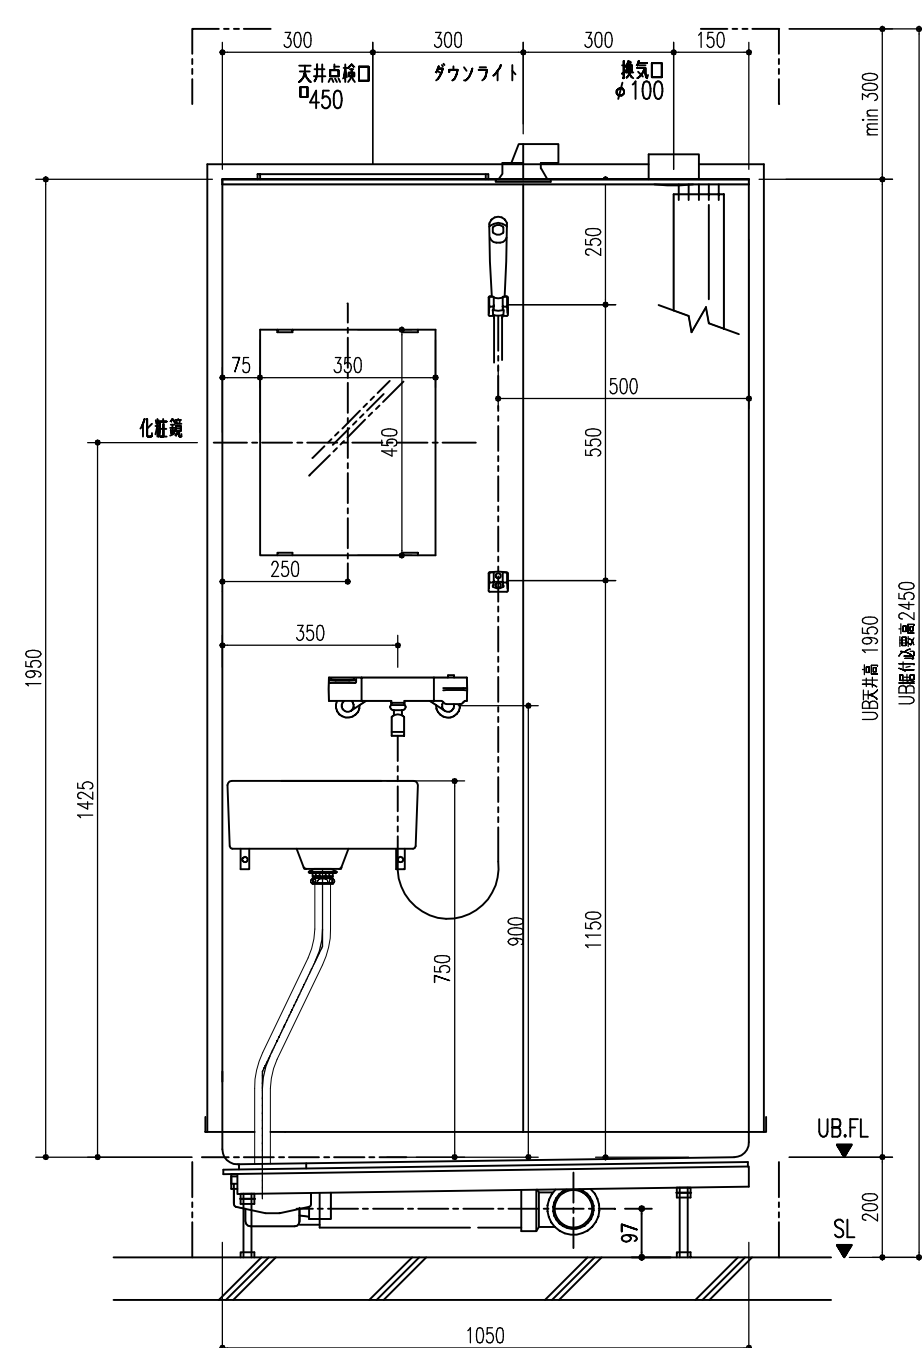

■OG-SLCP-105105LB+LR

名称	仕様 (単位)	柄・色合	名称	仕様 (単位)	柄・色合
床	FRP ノンスリップ敷貼付	ホワイト	照明	LED-6W・3.0W・6W・電球色・ON-OFFタイプ・調光用	AD-42635L コイズミ製
壁	化粧調板パネル	ホワイト	化粧棚	H-36 (樹脂製スチール)・KT-2H)	BU8
天井	化粧調板	S23L	タオル掛	ステンレスA'イフ' 350L	TB-350D
ドア枠	アルミアルマイト処理	ツルギキヤイト	換気口	ABS (45cm ²) VG-100A(2)	ホワイト
ドア	扉戸 アルミアルマイト処理 面材: 化粧調板	VOY-6001920/WR 補助装置付	カーテンロッド	強化ビニール製(1150X2005)H-式 粉末加工	UI-115020050/744'サー
シャワー水栓	フリースタット付シャワー水栓	BF-HE146T	トラップ仕様	ABS樹脂製 封木 55mm	ET
洗面器	樹脂製 380角 オーバーフロ付	L-893FC NITOCER製	給水管	お打ち合わせによる。	
便器	ロータリ式 樹脂・フリースタット 樹脂なし リモコン付	C710 フェリス製 CW-US210-NE	給湯管	お打ち合わせによる。	
紙巻器	半埋込型 ABS樹脂製	R3978 ラフイン製	雑排管	VP-50	
化粧鏡	350W×450H×5t (鉛金具付)		汚水管	VP-75	
			洗面排水	トラップへ排水	

平面図

A1=S:1/10

天井伏図

A1=S:1/15

A面

A1=S:1/15

C面

A1=S:1/15

B面

A1=S:1/15

E面

A1=S:1/15

F7取合 A1=S:1/3

床支持位置

A1=S:1/20
A3=S:1/40

給水・給湯 (D方向)

A1=S:1/2
A3=S:1/4