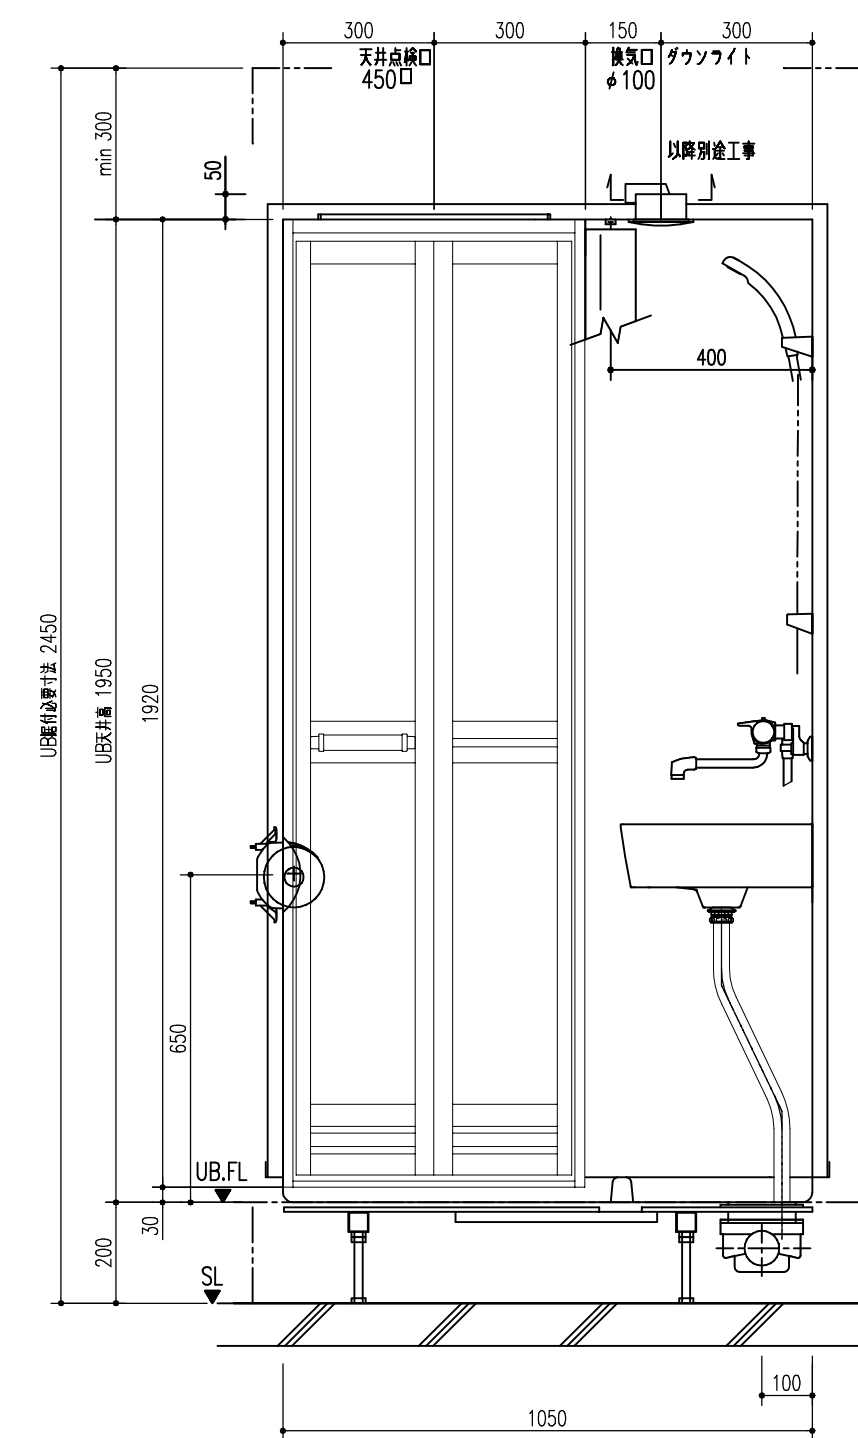

■OG-SLCP-105105LB+LR

名称	仕様 (単位)	柄・色合	名称	仕様 (単位)	柄・色合
床	FRP ノンスリップ敷貼付	ホワイト	照明	LED-6W・3.0W・6W・電球色・ON-OFFタイプ・調光用	AD-42635L コイズミ製
壁	化粧調板パネル	ホワイト	化粧棚	H-36 (樹脂製スチール)・KT-2H)	BU8
天井	化粧調板	S23L	タオル掛	ステンレスA'イフ' 350L	TB-350D
ドア枠	アルミアルマイト処理	ツルギキヤイト	換気口	ABS (45cm ²) VG-100A(2)	ホワイト
ドア	扉戸 アルミアルマイト処理 面材: 化粧調板	VOY-6001920/WR 補助装置付	カーテンロッド	強化ビニール製(1150X2005)H-式 粉末加工	UI-115020050/744'サー
シャワー水栓	フリースタット付シャワー水栓	BF-HE146T	トラップ仕様	ABS樹脂製 封木 55mm	ET
洗面器	樹脂製 380角 オーバーフロ付	L-893FC NITOCER製	給水管	お打ち合わせによる。	
便器	ロータリ式 樹脂・フリースタット 樹脂なし リモコン付	C710 フェリス製 CW-US210-NE	給湯管	お打ち合わせによる。	
紙巻器	半埋込型 ABS樹脂製	R3978 ラフイン製	雑排管	VP-50	
化粧鏡	350W×450H×5t (鉛金具付)		汚水管	VP-75	
			洗面排水	トラップへ排水	

平面図

A1=S:1/10

天井伏図

A1=S:1/15

A面

A1=S:1/15

C面

A1=S:1/15

B面

A1=S:1/15

E面

A1=S:1/15

F7取合 A1=S:1/3

床支持位置

A1=S:1/20
A3=S:1/40

給水・給湯 (D方向)

A1=S:1/2
A3=S:1/4