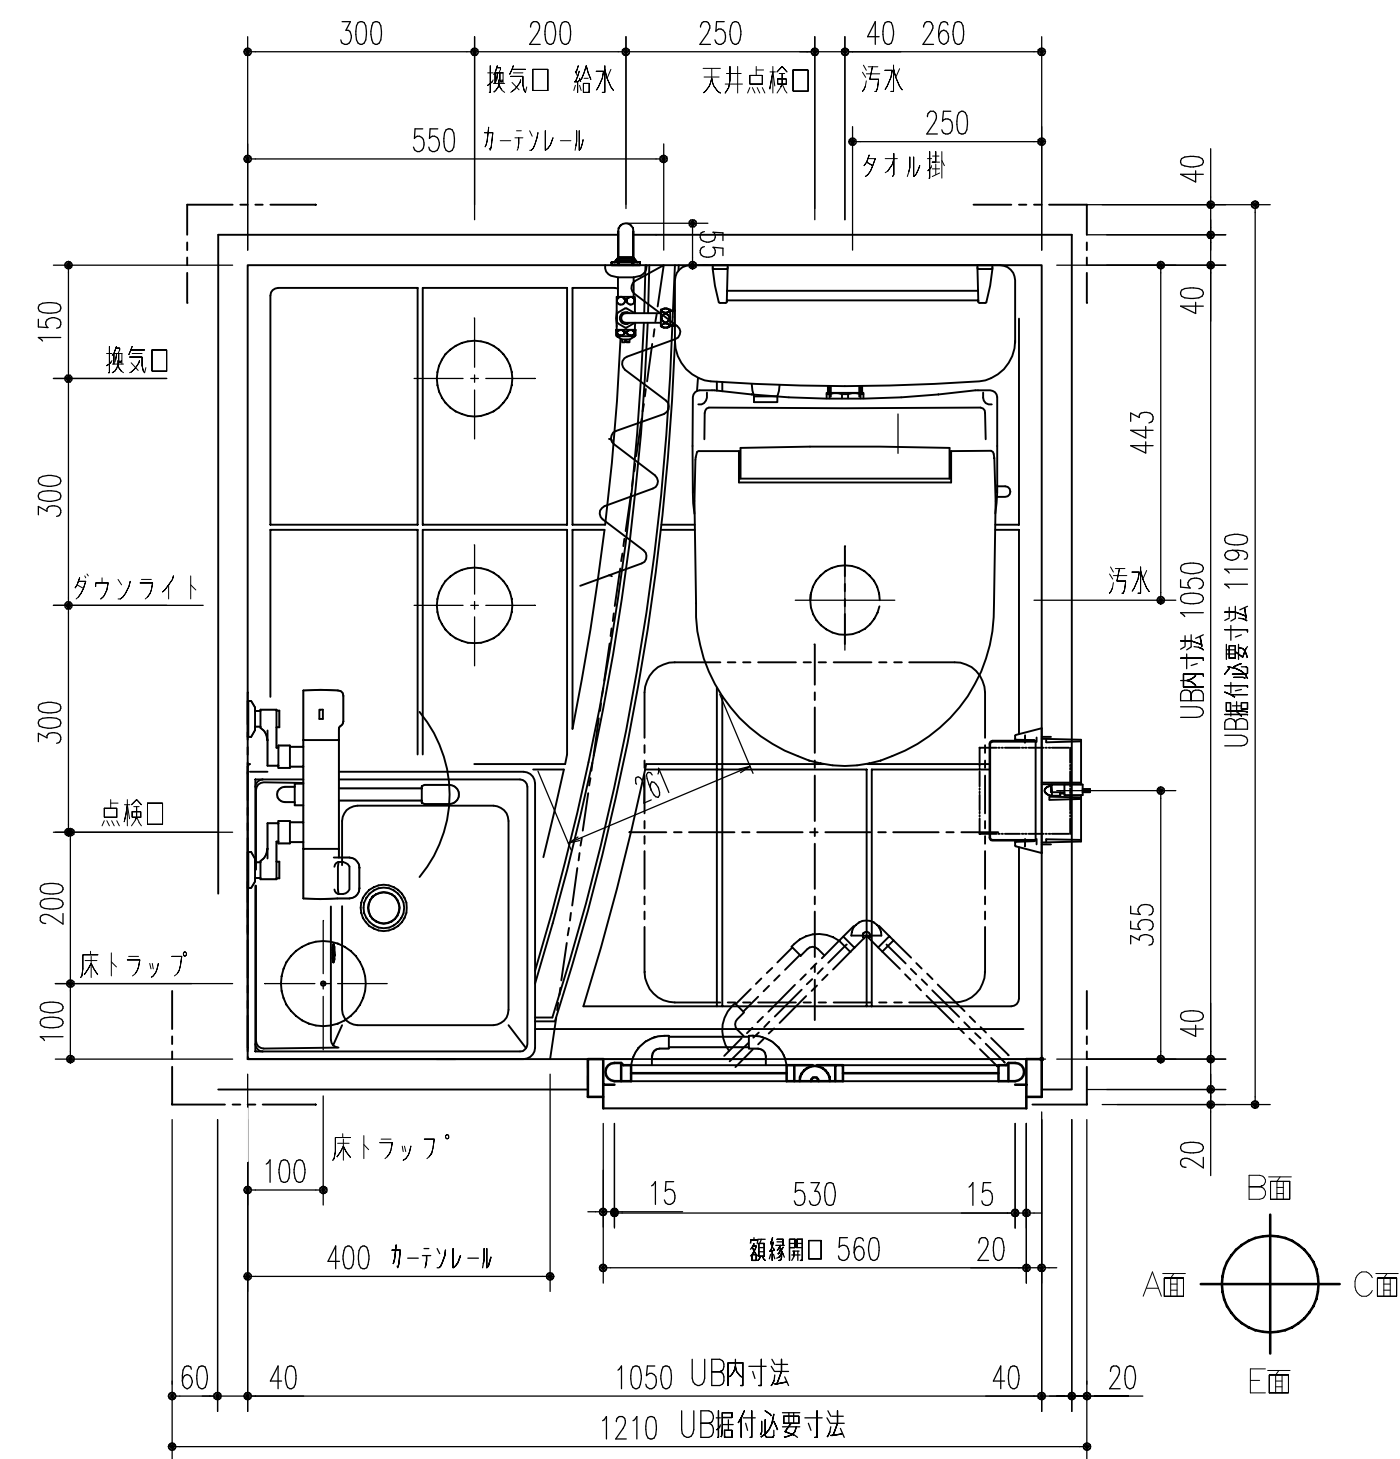

■OG-SLCP-105105LB+LR

名称	仕様 (単位)	柄・色合	名称	仕様 (単位)	柄・色合
床	FRP ノンスリップ敷貼付	ホワイト	照明	LED-6W・3.0W・6W・電球色・ON-OFFタイプ・調光用	AD-42635L コイズミ製
壁	化粧調板パネル	ホワイト	化粧棚	H-36 (樹脂製スチール)・KT-2H)	BU8
天井	化粧調板	S23L	タオル掛	ステンレスA'イフ' 350L	TB-350D
ドア枠	アルミアルマイト処理	ツルギキヤイト	換気口	ABS (45cm ²) VG-100A(2)	ホワイト
ドア	扉戸 アルミアルマイト処理 面材: 化粧調板	VOY-6001920/WR 補助装置付	カーテンロッド	強化ビニール製(1150X2005)H-式 粉末加工	UI-115020050/744'サー
シャワー水栓	フリースタット付シャワー水栓	BF-HE146T	トラップ仕様	ABS樹脂製 封木 55mm	ET
洗面器	樹脂製 380角 オーバーフロ付	L-893FC NITOCER製	給水管	お打ち合わせによる。	
便器	ロータリ式 樹脂・フリースタット 樹脂なし リモコン付	C710 フェリス製 CW-US210-NE	給湯管	お打ち合わせによる。	
紙巻器	半埋込型 ABS樹脂製	R3978 ラフイン製	雑排管	VP-50	
化粧鏡	350W×450H×5t (鉛金具付)		汚水管	VP-75	
			洗面排水	トラップへ排水	

平面図

A1=S:1/10

天井伏図

A1=S:1/15

A面

A1=S:1/15

C面

A1=S:1/15

B面

A1=S:1/15

E面

A1=S:1/15

F7取合 A1=S:1/3

床支持位置

A1=S:1/20
A3=S:1/40

給水・給湯 (D方向)

A1=S:1/2
A3=S:1/4