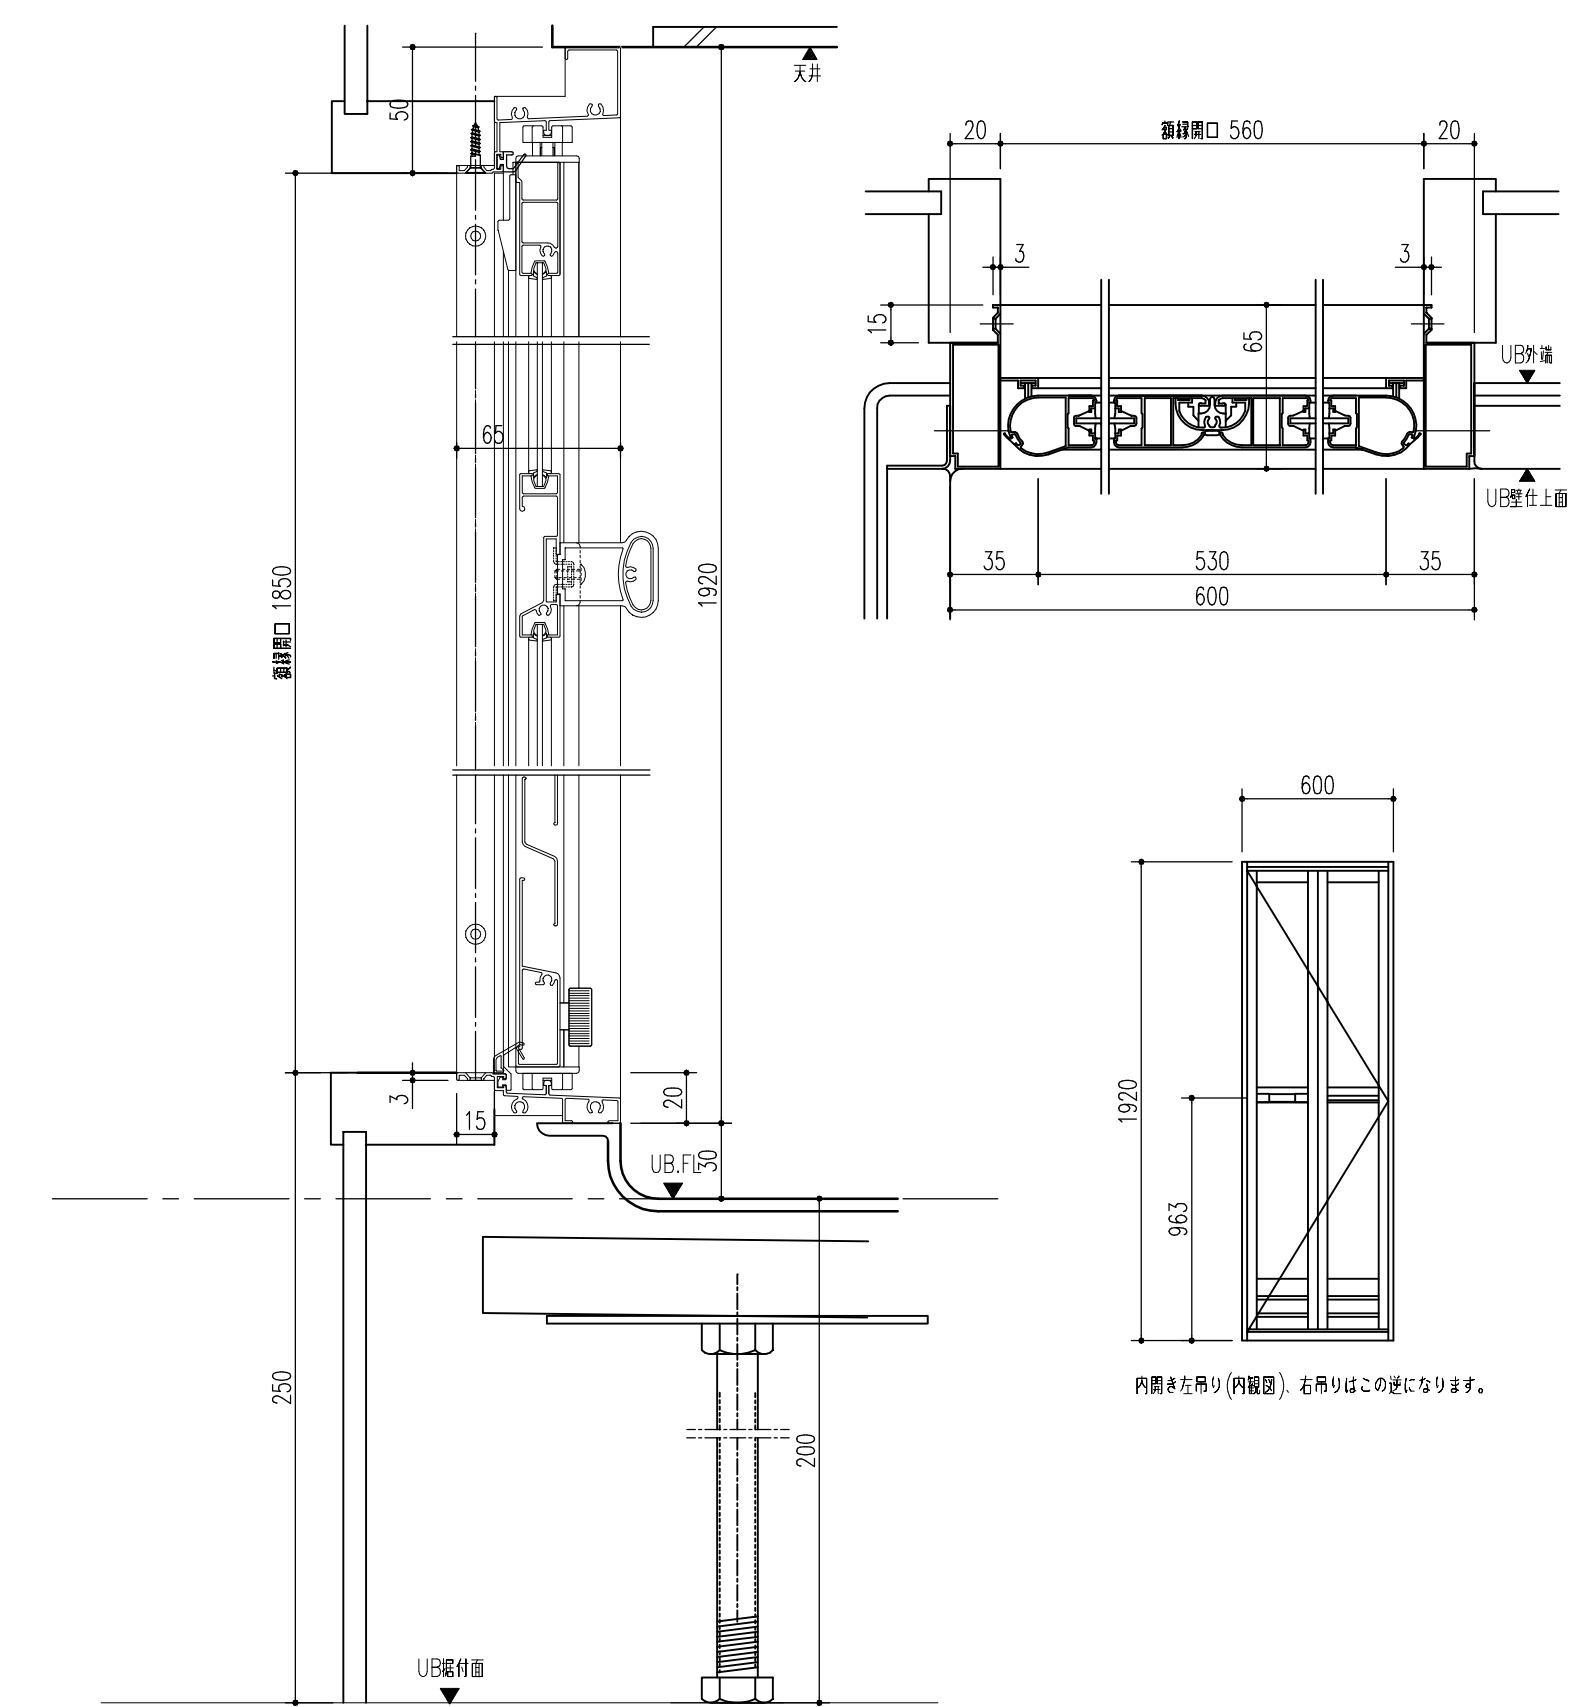

■OG-SLCP-105105LB+LR

名称	仕様 (単位)	柄・色合	名称	仕様 (単位)	柄・色合
床	FRP ノンスリップ敷貼付	ホワイト	照明	LED-6W・3.0W・6W・電球色・ON-OFFタイプ・調光用	AD-42635L コイズミ製
壁	化粧調板パネル	ホワイト	化粧棚	H-36 (樹脂製スチール)・KT-2H)	BU8
天井	化粧調板	S23L	タオル掛	ステンレスA'イフ' 350L	TB-350D
ドア枠	アルミアルマイト処理	ツルギキヤイト	換気口	ABS (45cm ²) VG-100A(2)	ホワイト
ドア	扉戸 アルミアルマイト処理 面材: 化粧調板	VOY-6001920/WR 補助装置付	カーテンロッド	強化ビニール製(1150X2005)H-式 粉末加工	UI-115020050/744'サー
シャワー水栓	フリースタット付シャワー水栓	BF-HE146T	トラップ仕様	ABS樹脂製 封木 55mm	ET
洗面器	樹脂製 380角 オーバーフロ付	L-893FC NITOCER製	給水管	お打ち合わせによる。	
便器	ロータリ式 樹脂・フリースタット 樹脂なし リモコン付	C710 フェリス製 CW-US210-NE	給湯管	お打ち合わせによる。	
紙巻器	半埋込型 ABS樹脂製	R3978 ラフイン製	雑排管	VP-50	
化粧鏡	350W×450H×5t (鉛金具付)		汚水管	VP-75	
			洗面排水	トラップへ排水	

平面図

A1=S:1/10

天井伏図

A1=S:1/15

A面

A1=S:1/15

C面

A1=S:1/15

B面

A1=S:1/15

E面

A1=S:1/15

F7取合 A1=S:1/3

床支持位置

A1=S:1/20
A3=S:1/40

給水・給湯 (D方向)

A1=S:1/2
A3=S:1/4