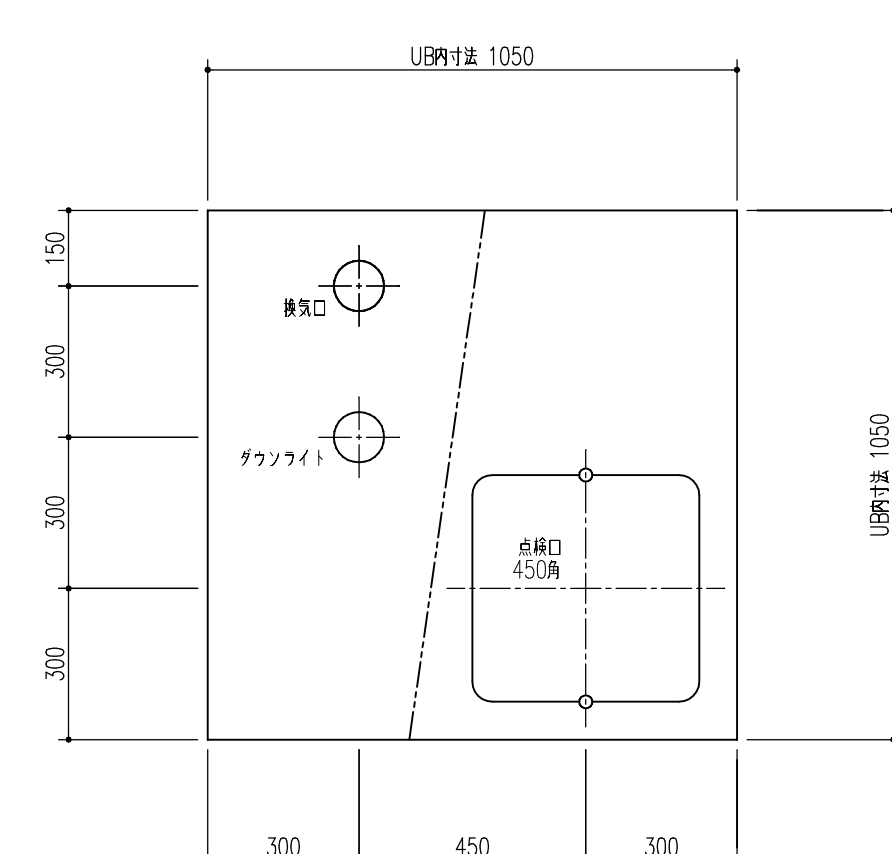

■OG-SLCP-105105LB+LR

名称	仕様 (単位)	柄・色合	名称	仕様 (単位)	柄・色合
床	FRP ノンスリップ敷貼付	ホワイト	照明	LED-6W・3.0W・6W・電球色・ON-OFFタイプ・調光用	AD-42635L コイズミ製
壁	化粧調板パネル	ホワイト	化粧棚	H-36 (樹脂製スチール)・KT-2H)	BU8
天井	化粧調板	S23L	タオル掛	ステンレスA'イフ' 350L	TB-350D
ドア枠	アルミアルマイト処理	ツルギキヤイト	換気口	ABS (45cm ²) VG-100A(2)	ホワイト
ドア	扉戸 アルミアルマイト処理 面材: 化粧調板	VOY-6001920/WR 補助装置付	カーテンロッド	強化ビニール製(1150X2005)H-式 粉末加工	UI-115020050/744'サー
シャワー水栓	フリースタット付シャワー水栓	BF-HE146T	トラップ仕様	ABS樹脂製 封木 55mm	ET
洗面器	樹脂製 380角 オーバーフロ付	L-893FC NITOCER製	給水管	お打ち合わせによる。	
便器	ロータリ式 樹脂・フリースタット 樹脂なし リモコン付	C710 フェリス製 CW-US210-NE	給湯管	お打ち合わせによる。	
紙巻器	半埋込型 ABS樹脂製	R3978 ラフイン製	雑排管	VP-50	
化粧鏡	350W×450H×5t (鉛金具付)		汚水管	VP-75	
			洗面排水	トラップへ排水	

平面図

A1=S:1/10

天井伏図

A1=S:1/15

A面

A1=S:1/15

C面

A1=S:1/15

B面

A1=S:1/15

E面

A1=S:1/15

F7取合 A1=S:1/3

床支持位置

A1=S:1/20
A3=S:1/40

給水・給湯 (D方向)