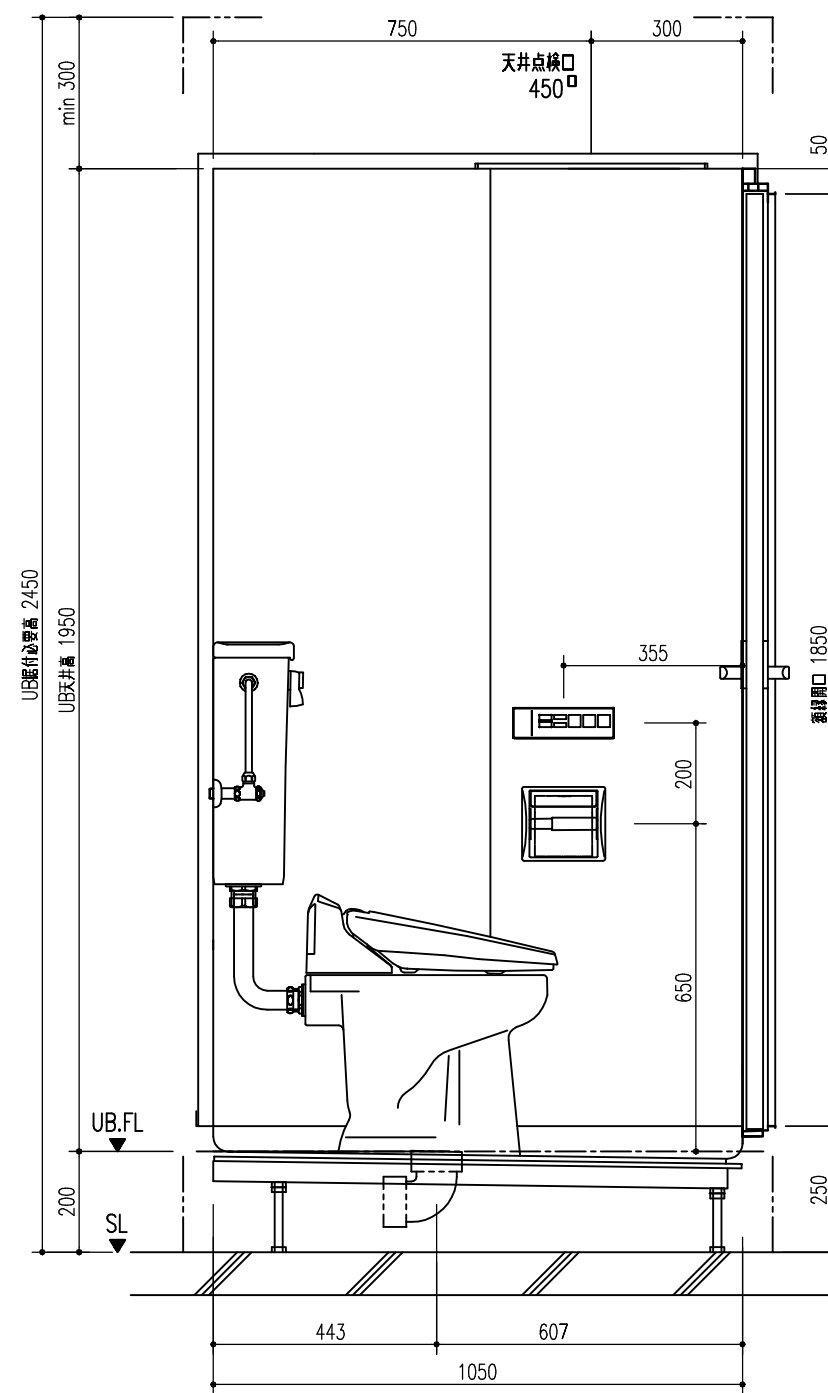

■OG-SLCP-105105LB+LR

名称	仕様 (単位)	柄・色合	名称	仕様 (単位)	柄・色合
床	FRP ノンスリップ敷貼付	ホワイト	照明	LED-6W・3.0W・6W・電球色・ON-OFFタイプ・調光用	AD-42635L コイズミ製
壁	化粧調板パネル	ホワイト	化粧棚	H-36 (樹脂製スチール)・KT-2H)	BU8
天井	化粧調板	S23L	タオル掛	ステンレスA'イフ' 350L	TB-350D
ドア枠	アルミアルマイト処理	ツルギキヤイト	換気口	ABS (45cm ²) VG-100A(2)	ホワイト
ドア	扉戸 アルミアルマイト処理 面材: 化粧調板	VOY-6001920/WR 補助装置付	カーテンロッド	強化ビニール製(1150X2005)H-式 粉末加工	UI-115020050/744'サー
シャワー水栓	フリースタット付シャワー水栓	BF-HE146T	トラップ仕様	ABS樹脂製 封木 55mm	ET
洗面器	樹脂製 380角 オーバーフロ付	L-893FC NITOCER製	給水管	お打ち合わせによる。	
便器	ロータリ式 樹脂・フリースタット 樹脂なし リモコン付	C710 フェリス製 CW-US210-NE	給湯管	お打ち合わせによる。	
紙巻器	半埋込型 ABS樹脂製	R3978 ラフイン製	雑排管	VP-50	
化粧鏡	350W×450H×5t (鉛金具付)		汚水管	VP-75	
			洗面排水	トラップへ排水	

平面図

A1=S:1/10

天井伏図

A1=S:1/15

A面

A1=S:1/15

C面

A1=S:1/15

B面

A1=S:1/15

E面

A1=S:1/15

F7取合 A1=S:1/3

床支持位置

A1=S:1/20
A3=S:1/40

給水・給湯 (D方向)